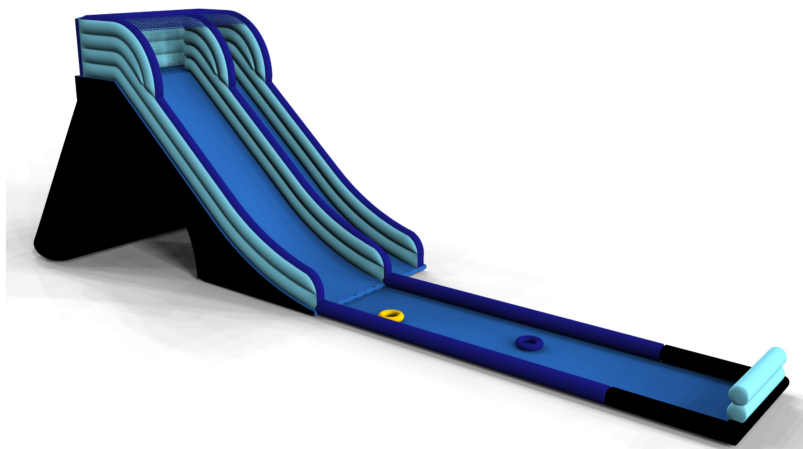

Manèges et sensations

Toboggan Bouée sec

28m x 10m x 9.5m H

800 Kg

3 x 220V - 16A

De 5 ans à 77 ans

5 joueur(s)

1 jour: 990.00€ Ht

Merci de prévoir un emplacement au sol plat, propre, droit et accessible en camion, muni d'une arrivée électrique