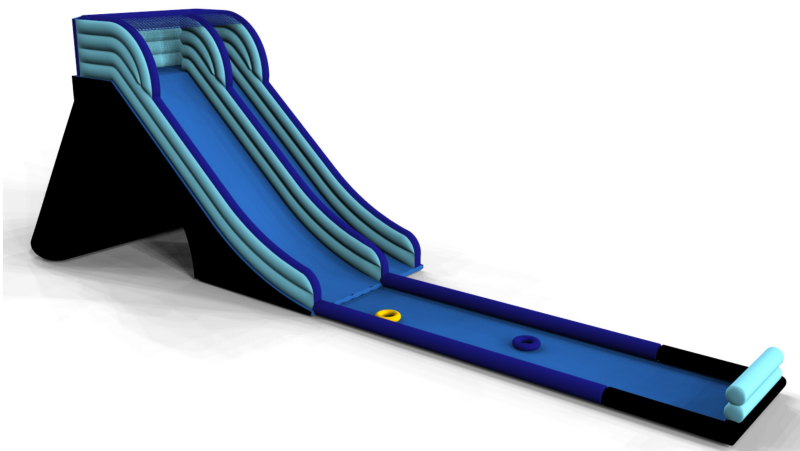

Manèges et sensations

Toboggan Bouée sec

28m x 10m x 9.5m H

800 Kg

3 x 220V - 16A

De 5 ans à 77 ans

5 joueur(s)

1 jour: 990.00€ Ht

Merci de prévoir un emplacement au sol plat, propre, droit et accessible en camion, muni d'une arrivée électrique