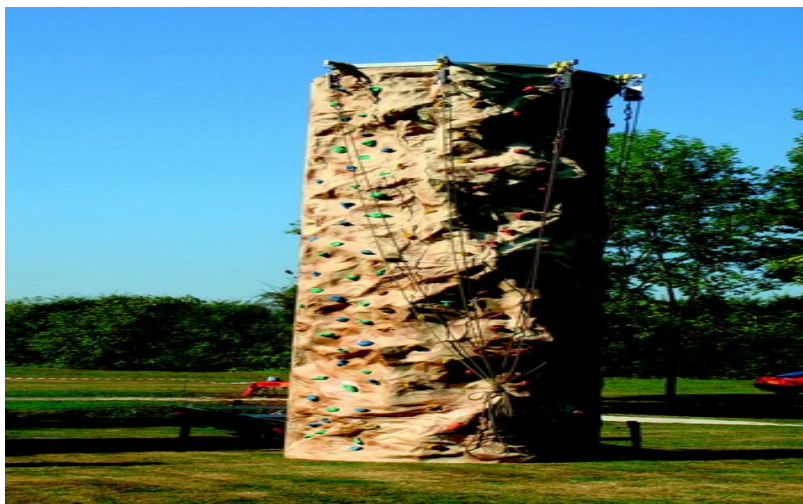

# Escalades

## Rocher d'Escalade

-  4m x 9m x 8m H
-  A partir de 6 ans
-  4 joueur(s)
-  1 jour: 890.00€ Ht
-  Montage: 200.00€

Fournis	A prévoir
	1 encadrant DL
	1 encadrant client

**Merci de prévoir un emplacement au sol plat, propre, droit et accessible en camion, muni d'une arrivée électrique**